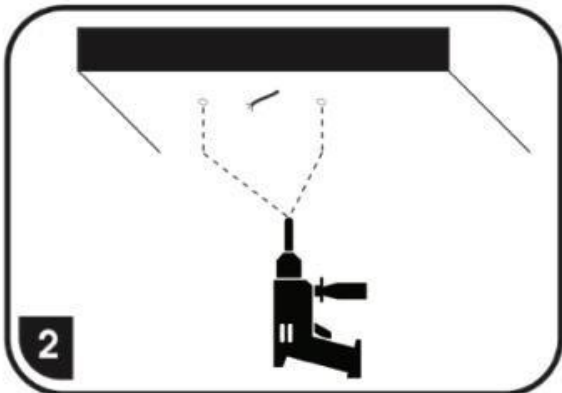

WALP17-90W/LED

LUMINILE SUNT DEJA ASOCIATE CU TELECOMANDA

Comutarea între combinațiile de culori se poate face și prin intermediul comutatorului