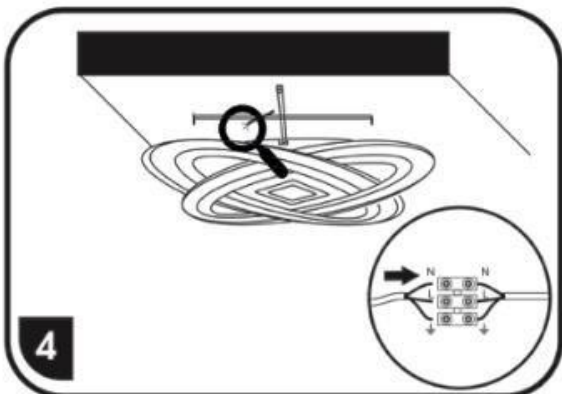

WALP17-90W/LED

LUMINILE SUNT DEJA ASOCIATE CU TELECOMANDA

Comutarea între combinațiile de culori se poate face și prin intermediul comutatorului