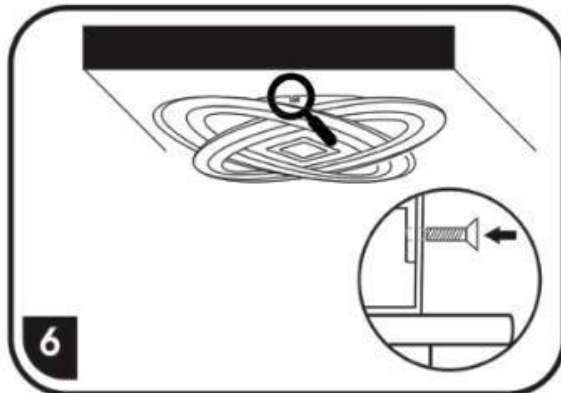

WALP17-90W/LED

LUMINILE SUNT DEJA ASOCIATE CU TELECOMANDA

Comutarea între combinațiile de culori se poate face și prin intermediul comutatorului