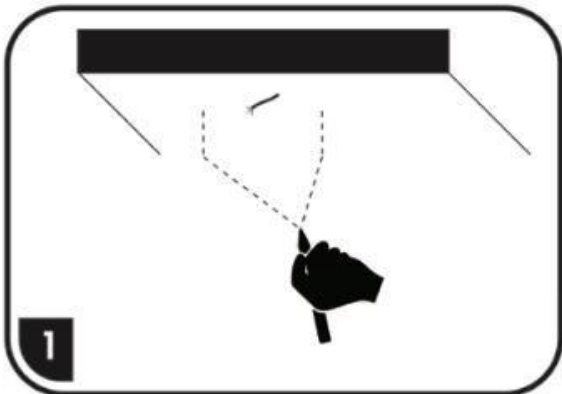

WALP17-90W/LED

LUMINILE SUNT DEJA ASOCIATE CU TELECOMANDA

Comutarea între combinațiile de culori se poate face și prin intermediul comutatorului