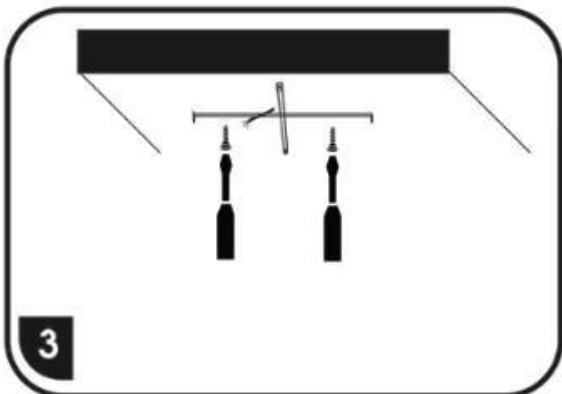

WALP17-90W/LED

LUMINILE SUNT DEJA ASOCIATE CU TELECOMANDA

Comutarea între combinațiile de culori se poate face și prin intermediul comutatorului