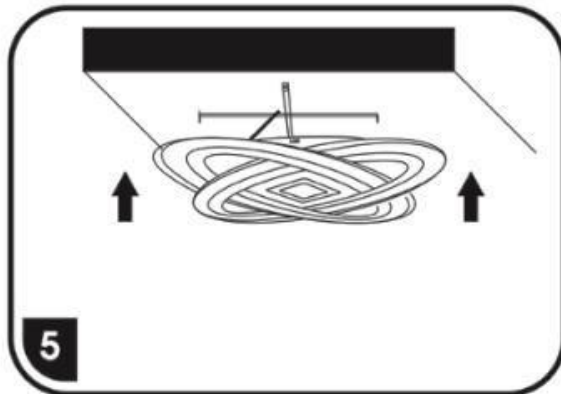

WALP17-90W/LED

LUMINILE SUNT DEJA ASOCIATE CU TELECOMANDA

Comutarea între combinațiile de culori se poate face și prin intermediul comutatorului