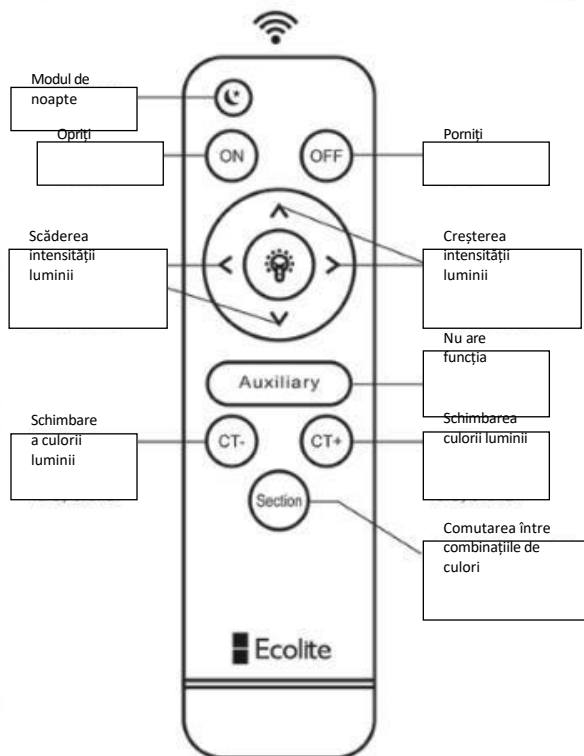

WALP17-90W/LED

LUMINILE SUNT DEJA ASOCIATE CU TELECOMANDA

Comutarea între combinațiile de culori se poate face și prin intermediul comutatorului